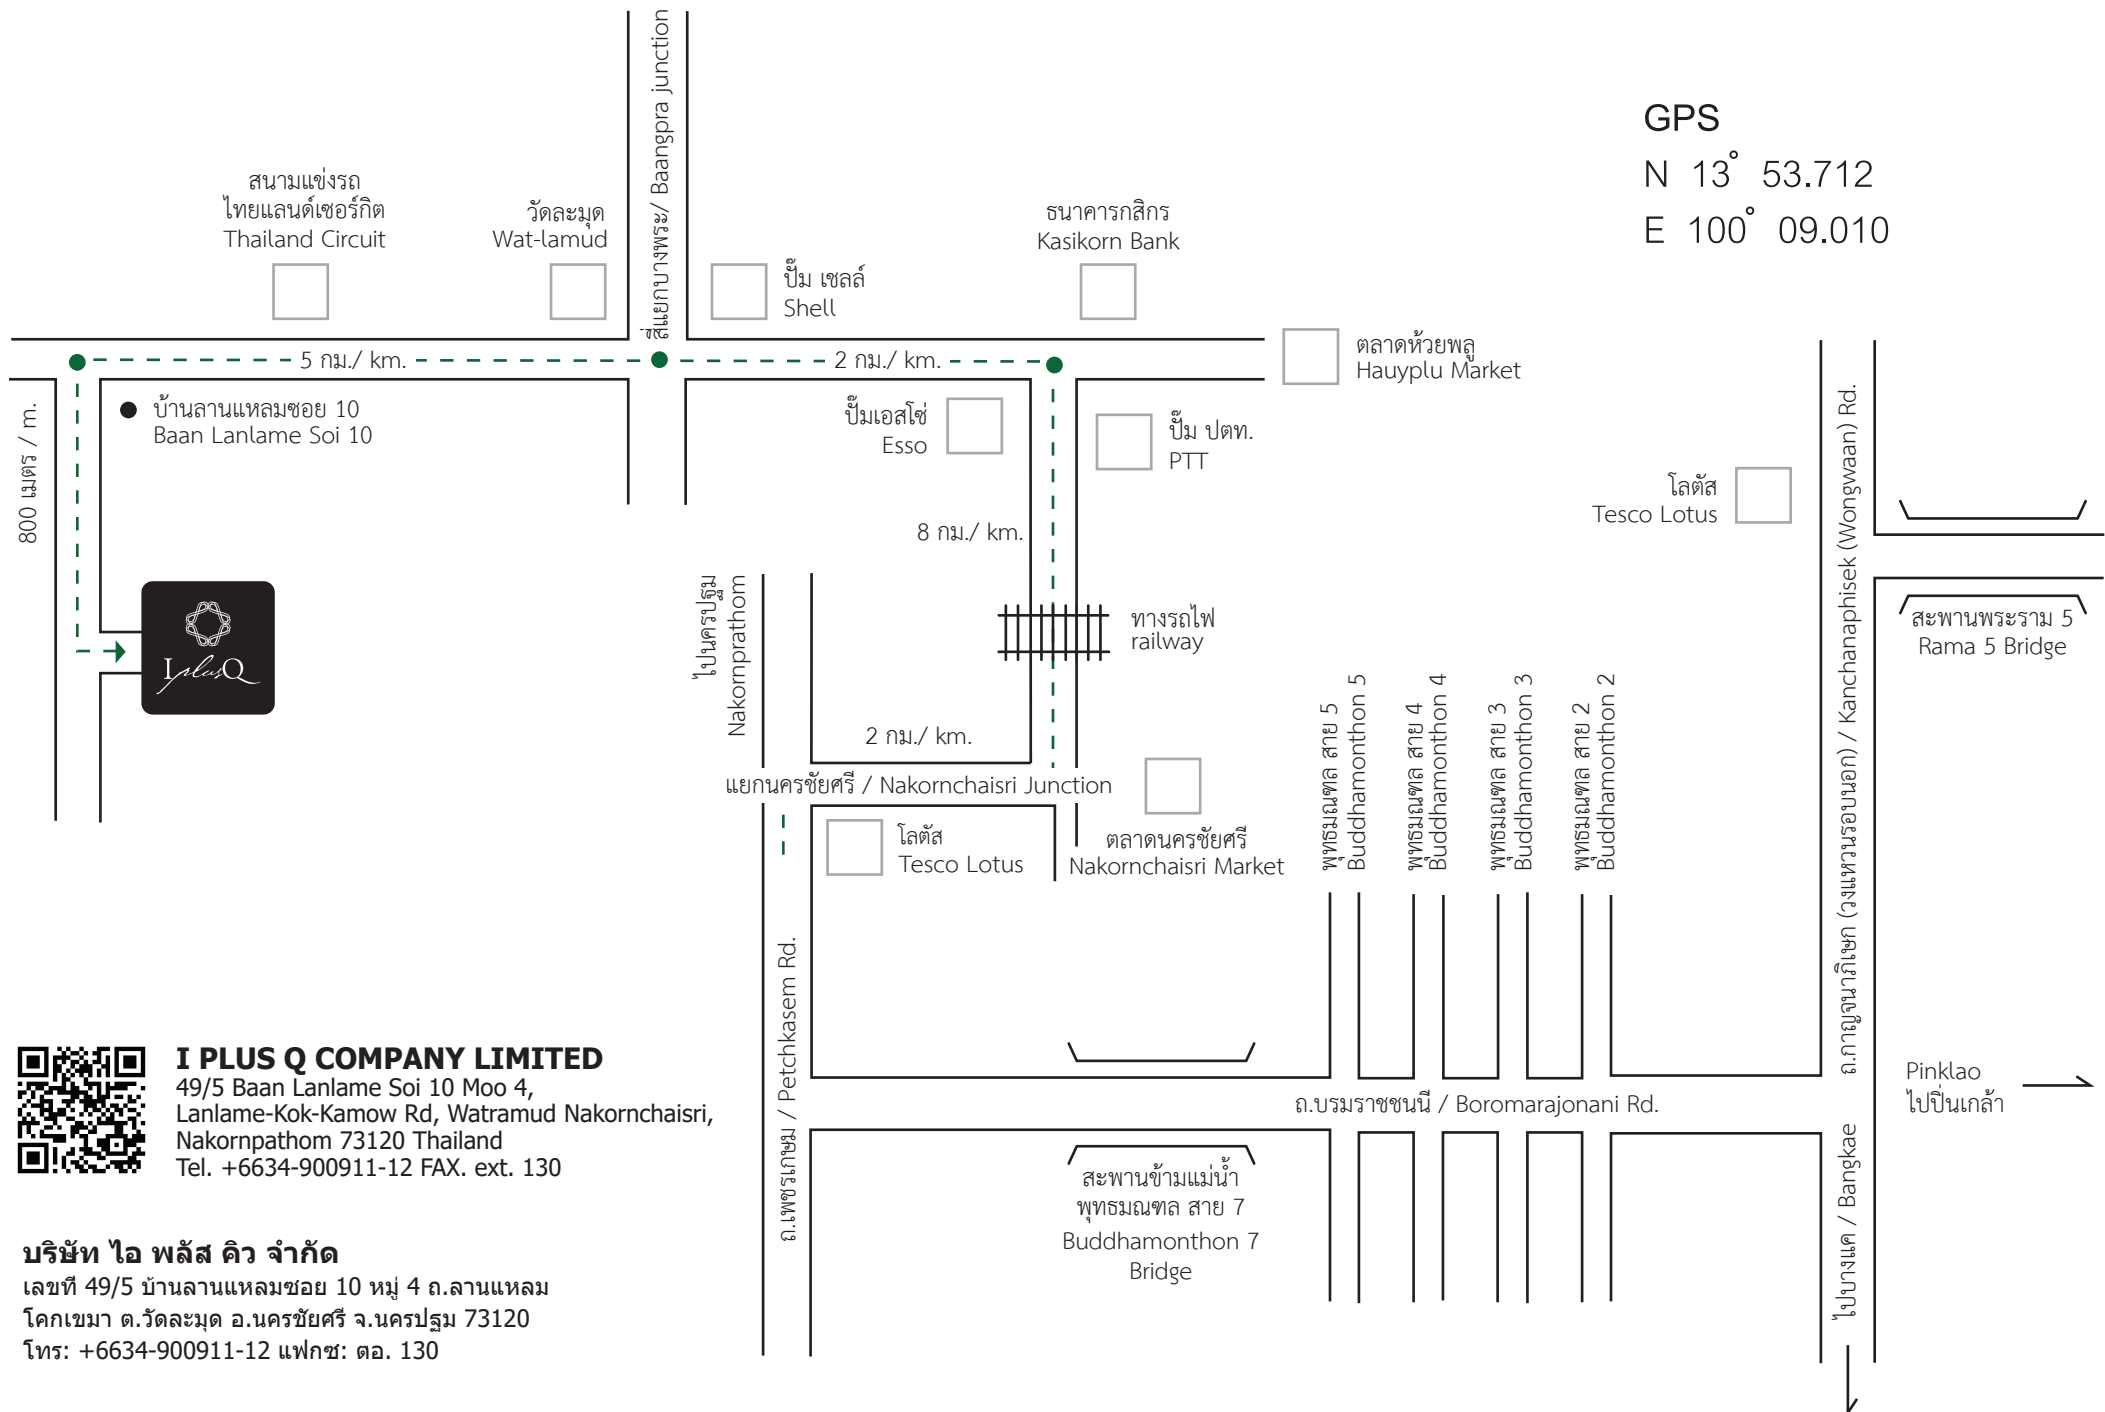

GPS

N 13° 53.712

E 100° 09.010

I PLUS Q COMPANY LIMITED

49/5 Baan Lanlame Soi 10 Moo 4,
Lanlame-Kok-Kamow Rd, Watramud Nakornchaisri,
Nakornpathom 73120 Thailand
Tel. +6634-900911-12 FAX. ext. 130

บริษัท ไอ พลัส คิว จำกัด